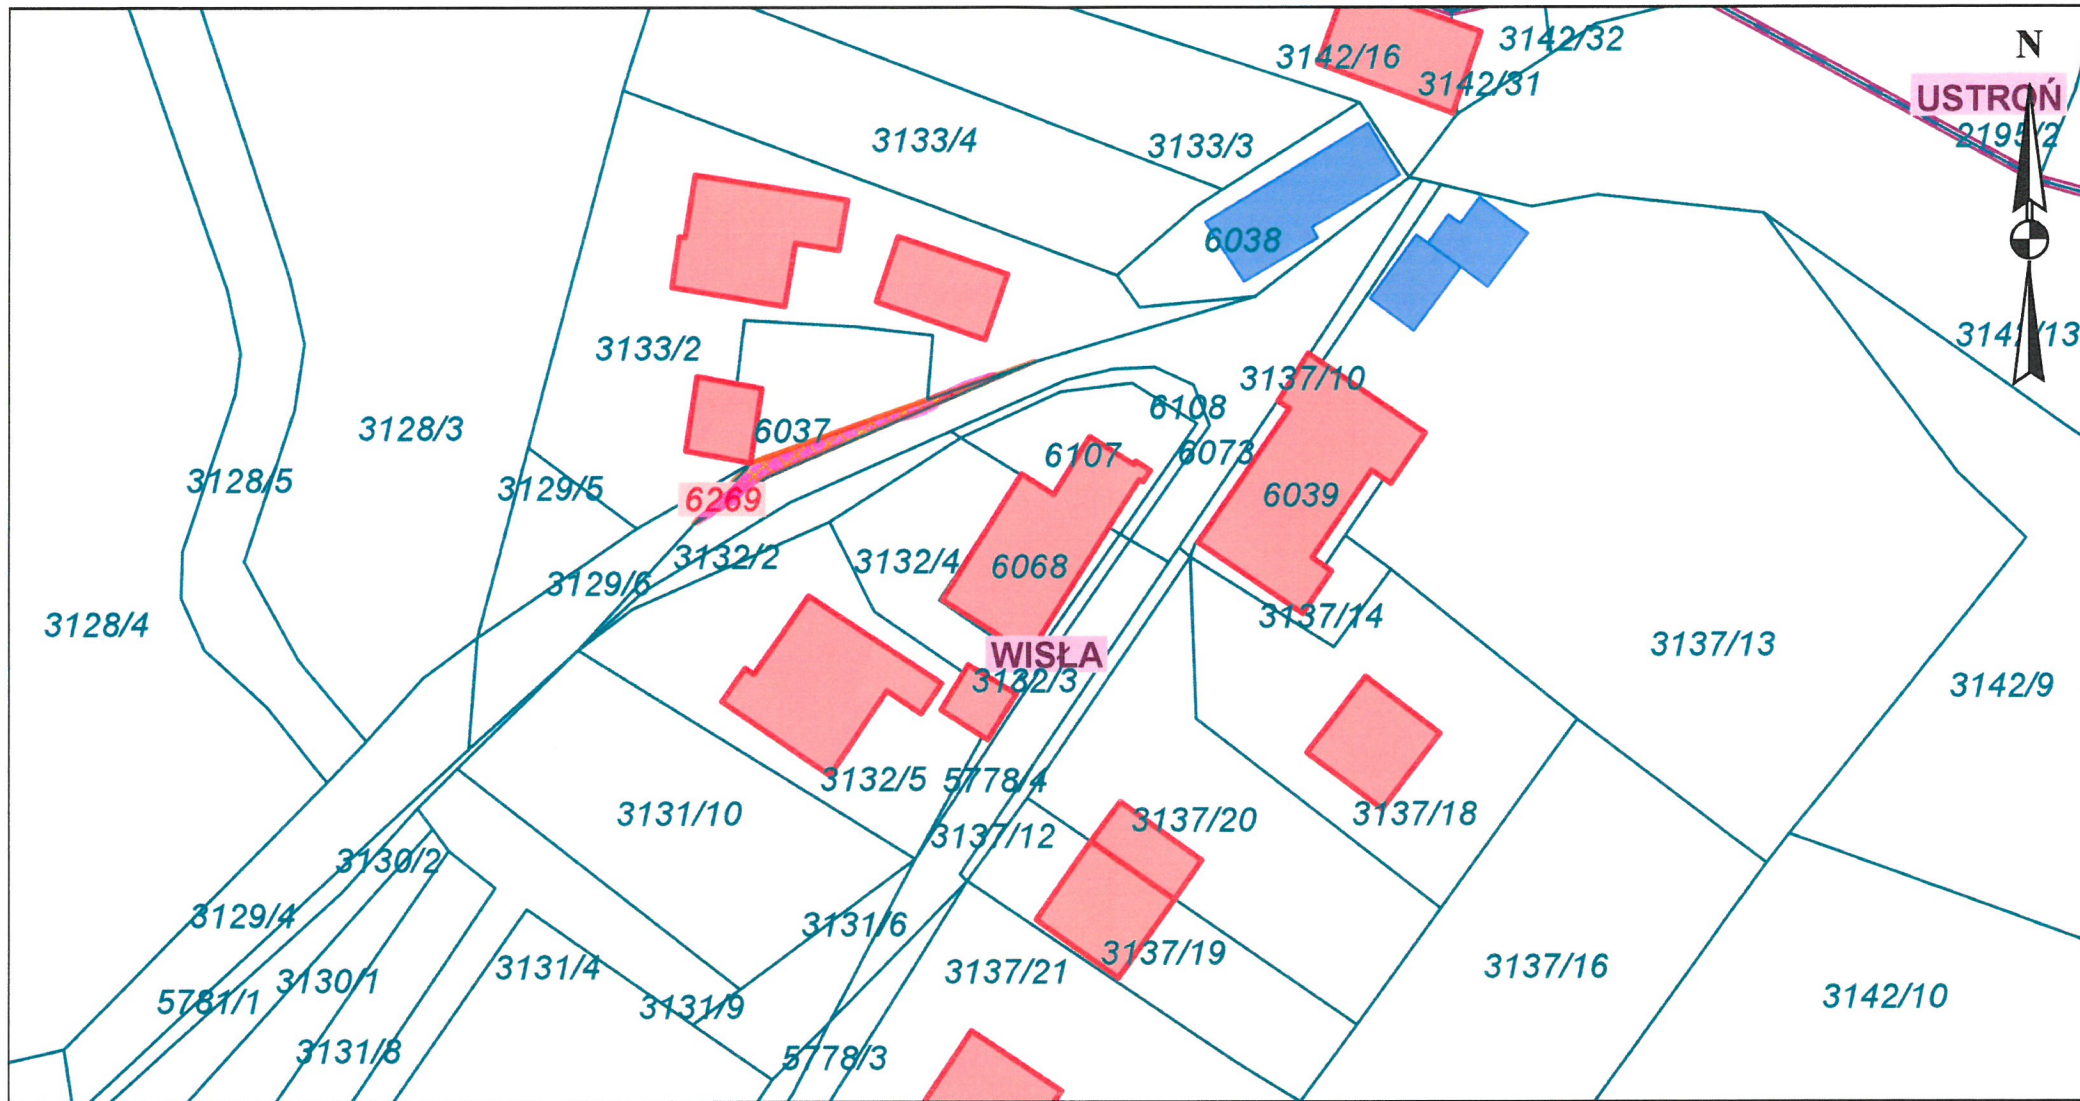

Skala 1 : 667

ul. Letnia

Udostępniane informacje nie są dokumentami w postępowaniach administracyjnych i innych.
Dokumenty należy zamawiać w Wydziale Geodezji, Kartografii i Katastru Starostwa Powiatowego w Cieszynie, co podlega opłatom
zgodnie z ustawą z dnia 17 maja 1989r. Prawo geodezyjne i kartograficzne (Dz.U. z 2015r., poz. 520 z późn. zm.).